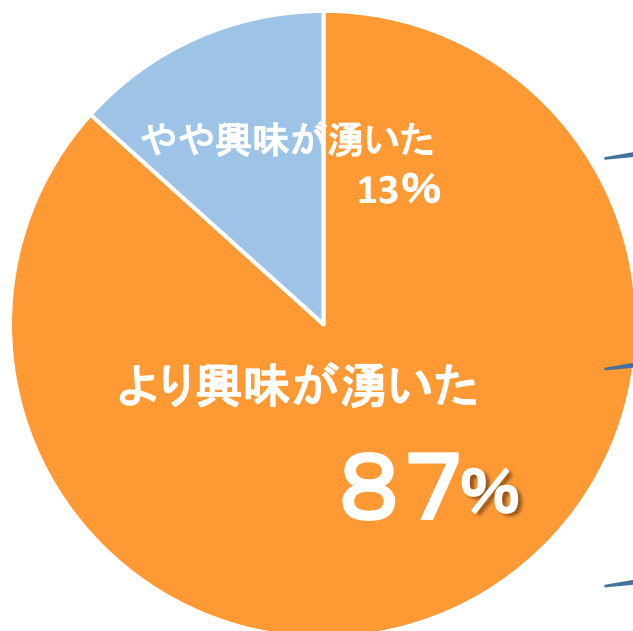

JFE プラントエンジニア 株式会社

西日本地区 / 学生ご優待

< 2026卒・機械系向け >

夏季インターンシップ

□ 期間 2024年9月10日～14日(4泊5日)

□ 場所 JFEプラントエンジニア(株) 倉敷事業所ほか

【開催内容】 5Days対面開催！

- 鉄鋼・プラントの業界研究 ～ JFEプラントエンジニア会社紹介
- 若手エンジニア社員との交流会
- 製鉄所、現場見学
- 機械設計演習
- 建設工事/メンテナンス施工管理の工事施工検討演習

★作業服貸与あり / 交通費支給あり / 宿舎提供あり

★機械系に特化したプログラムでじっくり学べる！

人事部インターンシップ担当 ☎ : 03-3864-3704 ✉ : saiyou@jfe-planteng.co.jp

★詳細・申込みは
マイナビ2026へ★

★アンケートフォーム
からも申込み受付中★

応募締め切り：7月31日(水)

参加した皆さんの声

【参加後の興味度の変化】